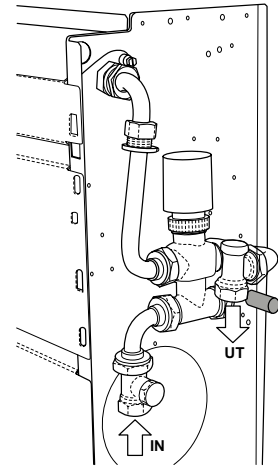

3-vägsventil VBPS-C

3-vägsventil 230 V med on/off-reglering. Komplet med monteringsdetaljer.