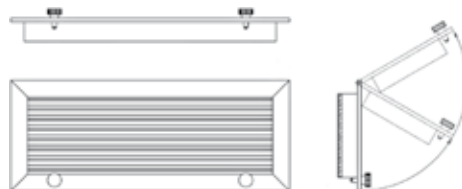

2-vägsventil V2S-C

2-vägsventil 230 V med on/off-reglering. Komplet med monteringsdetaljer.

Kondensvattentråg BSO-C

Kondensvattentråg för ventiler. Avsedd för horisontellt montage.

Rak inloppsfläns FRD

Används tillsammans med inloppsgaller GRAG.
Utförd av galvaniserad stålplåt.

Inloppsgaller med filter GRAFG

Används tillsammans med inloppsfläns FRD.
Utförd i aluminium.

90° inloppsfläns FR 90

Används tillsammans med inloppsgaller GRAP.
Utförd av galvaniserad stålplåt.

Inloppsgaller med filter GRAFP