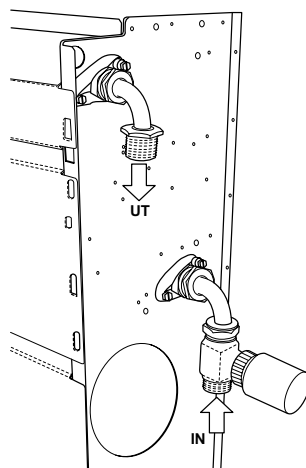

TMO-DI (masterenhet) installeras på första konvektorn och hastighetsomkopplare SEL-DI (slavenhet) på övriga konvektorer.

Kondensvattentråg BSV-C

Kondensvattentråg för ventiler. Avsedd för vertikalt montage.

2-vägsventil V2S-C

2-vägsventil 230 V med on/off-reglering. Komplet med monteringsdetaljer.

Kondensvattentråg BSO-C

Kondensvattentråg för ventiler. Avsedd för horisontellt montage.

Rak inloppsfläns FRD

Används tillsammans med inloppsgaller GRAG.
Utförd av galvaniserad stålplåt.